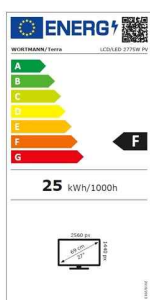

Zusätzliche Artikelbilder

Details

	Bildschirm
Bildschirmdiagonale	27 "
Bildschirmdiagonale (cm)	68.6 cm
Display-Auflösung	2560 x 1440 (WQHD)
Helligkeit	300 cd/m ²
Reaktionszeit	5 ms (Overdrive)
Neigungswinkel hinten	20 °
Neigungswinkel vorne	5 °
Display entspiegelt	Ja
Anzahl der Farben des Displays	1,07 Milliarden Farben (10 Bit)
Pixel Größe	0.2331 mm
Kontrastverhältnis	30.000.000:1 (DCR)
Bildwinkel, horizontal	178 °
Bildwinkel, vertikal	178 °
Seitenverhältnis	16:9
Typ der Hintergrundbeleuchtung	LED-Hintergrundbeleuchtung
Paneltechnologie	IPS
	Anschlüsse und Schnittstellen
Kopfhörerausgang	Ja
Schnittstelle	USB-C HDMI Displayport 1.2
Integrierter USB-Hub	Ja, 3x USB 3.0
PC Audio-Eingang	Digital über HDMI, Displayport oder USB-C
HDCP	Ja
	Design
Produktfarbe	Mattschwarz
	Gewicht und Abmessungen
Höhe (inkl. Fuß)	39.1 bis 52.1 cm
Breite (inkl. Fuß)	61.2 cm
Tiefe (inkl. Fuß)	19 cm
Gewicht (inkl. Fuß)	6.7 kg
Höhe	36.5 cm
Breite	61.2 cm
Tiefe	4.4 cm