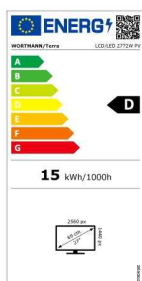

Datenblatt:

TERRA LCD/LED 2772W PV

27" • WQHD • IPS • HW Low Bluelight • Bezel Free • USB-C • Multifunktionsfuß

Herstellername: WORTMANN AG

Artikel-Nr.: 3030223

Referenznummer: 3030223

TERRA LCD Vor-Ort-Austausch-Service 24 Monate

Die IPS Paneltechnologie sorgt für eine hervorragende Farbwiedergabe und Farbtreue sowie für hohe Kontrastwerte und besonders weite Blickwinkel. Die hohe Helligkeit von 300 cd/m² wird durch eine äußerst effektive und flimmerfreie LED-Hintergrundbeleuchtung erreicht, die weiterhin extrem hohe dynamische Kontrastwerte von bis zu 30.000.000:1 ermöglicht.

Zusätzliche Artikelbilder

Details

	Bildschirm
Bildschirmdiagonale	27 "
Bildschirmdiagonale (cm)	68.6 cm
Display-Auflösung	2560 x 1440 (WQHD)
Helligkeit	300 cd/m ²
Reaktionszeit	5 ms (Overdrive)
Neigungswinkel hinten	20 °
Neigungswinkel vorne	5 °
Display entspiegelt	Ja
Anzahl der Farben des Displays	16,7 Millionen Farben
Pixel Größe	0.2331 mm
Kontrastverhältnis	30.000.000:1 (DCR)
Bildwinkel, horizontal	178 °

Bildwinkel, vertikal	178 °
Seitenverhältnis	16:9
Typ der Hintergrundbeleuchtung	LED-Hintergrundbeleuchtung
Paneltechnologie	IPS
Anschlüsse und Schnittstellen	
Kopfhörerausgang	Ja
Schnittstelle	HDMI Displayport 1.2 USB-C (nur Video- und Audioübertragung)
Integrierter USB-Hub	Nein
PC Audio-Eingang	Digital über HDMI, Displayport oder USB-C
HDCP	Ja
Design	
Produktfarbe	Mattschwarz
Gewicht und Abmessungen	
Höhe (inkl. Fuß)	39.1 bis 52.1 cm
Breite (inkl. Fuß)	61.2 cm
Tiefe (inkl. Fuß)	19 cm
Gewicht (inkl. Fuß)	6.2 kg
Höhe	36.5 cm
Breite	61.2 cm
Tiefe	4.4 cm
Gewicht	4.2 kg
Energie	
Stromverbrauch (aus)	< 0.3 W
Stromverbrauch (Standby)	< 0.5 W
Energieeffizienzklasse	D
Nennleistung	15 W
AC Eingangsspannung	100 - 240 V, 50 - 60 Hz
Netzteil	Intern
Ergonomie	
Kensington Lock	Ja
Höhenverstellung	Ja
Pivot	Ja
VESA-Montage-Schnittstelle	100 x 100 mm
Plug & Play	DDC 1/2B/CI
Zertifikate	