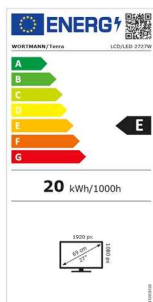

Der besonders flache Aufbau des TERRA LCD/LED 2727W HA macht das Display zu einem optischen Highlight an jedem Arbeitsplatz. Dem Anwender bietet das VA-Panel eine hohe Farbtreue, ausgezeichnete Kontrastwerte und weite Blickwinkel.

Die entspiegelte Displayoberfläche, das pflegeleichte mattschwarze Gehäuse, die Aufnahme für Diebstahlsicherungen sowie die integrierten, digital angesteuerten Lautsprecher sind weitere Features. Darüber hinaus kann das Gerät an zwei Signalquellen gleichzeitig betrieben werden (1x HDMI, 1x DisplayPort), zwischen denen mit einer einfachen Tastenkombination am Display umgeschaltet werden kann.

Zusätzliche Artikelbilder

Details

Bildschirm

| | |
|--------------------------------|-----------------------------|
| Bildschirmdiagonale | 27 " |
| Bildschirmdiagonale (cm) | 68.6 cm |
| Display-Auflösung | 1920 x 1080 Pixel (Full-HD) |
| Helligkeit | 300 cd/m ² |
| Reaktionszeit | 5 ms (Overdrive) |
| Neigungswinkel hinten | 20 ° |
| Neigungswinkel vorne | 5 ° |
| Display entspiegelt | Ja |
| Anzahl der Farben des Displays | 16,7 Millionen Farben |
| Pixel Größe | 0.3114 mm |
| Kontrastverhältnis | 80.000.000:1 (DCR) |
| Bildwinkel, horizontal | 178 ° |
| Bildwinkel, vertikal | 178 ° |
| Seitenverhältnis | 16:9 |
| Typ der Hintergrundbeleuchtung | LED-Hintergrundbeleuchtung |
| Paneltechnologie | VA |