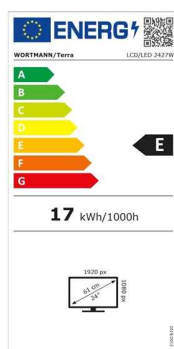

Zusätzliche Artikelbilder

Details

	Bildschirm
Bildschirmdiagonale	23.8 "
Bildschirmdiagonale (cm)	60.5 cm
Display-Auflösung	1920 x 1080 Pixel (Full-HD)
Helligkeit	250 cd/m ²
Reaktionszeit	5 ms (Overdrive)
Neigungswinkel hinten	20 °
Neigungswinkel vorne	5 °
Display entspiegelt	Ja
Anzahl der Farben des Displays	16,7 Millionen Farben
Pixel Größe	0.2745 mm
Kontrastverhältnis	80.000.000:1 (DCR)
Bildwinkel, horizontal	178 °
Bildwinkel, vertikal	178 °
Seitenverhältnis	16:9

Typ der Hintergrundbeleuchtung	LED-Hintergrundbeleuchtung
Paneltechnologie	VA
	Anschlüsse und Schnittstellen
Schnittstelle	HDMI Displayport 1.2 USB-C (nur Video- und Audioübertragung)
PC Audio-Eingang	Digital über HDMI, Displayport oder USB-C
HDCP	Ja
	Design
Produktfarbe	Mattschwarz
	Gewicht und Abmessungen
Höhe (inkl. Fuß)	40.9 cm
Breite (inkl. Fuß)	53.8 cm
Tiefe (inkl. Fuß)	18.9 cm
Gewicht (inkl. Fuß)	2.8 kg
Höhe	32.5 cm
Breite	53.8 cm
Tiefe	3.8 cm
Gewicht	2.5 kg
	Energie
Stromverbrauch (aus)	< 0.3 W
Stromverbrauch (Standby)	< 0.5 W
Energieeffizienzklasse	E
Nennleistung	17 W
AC Eingangsspannung	100 - 240 V, 50 - 60 Hz
Netzteil	Extern
	Ergonomie
Kensington Lock	Ja
Höhenverstellung	Nein
Pivot	Nein
VESA-Montage-Schnittstelle	100 x 100 mm
Plug & Play	DDC 1/2B/CI
	Zertifikate
Konformität mit Industriestandards	CE
	Sonstige Funktionen
	<ul style="list-style-type: none"> • Rahmenloses Design • VA-Paneltechnologie • 100 Hz Bildwiederholrate