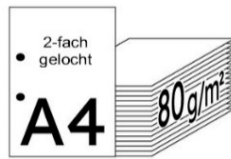

Druckerpapier mit Ablagelochung
Format A4, 80g
für Laser- und Inkjetdrucker. Kopierer, Fax
Paketangebot 2500 Blatt
(5 Pakete mit je 500 Blatt) **35 €**